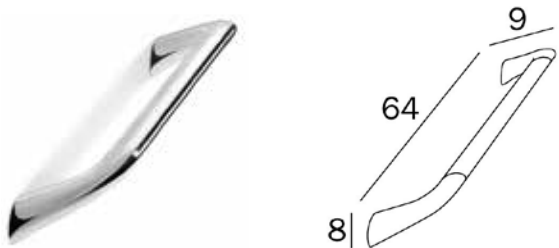

Comfort Grab Bars

AS1428.1 Compliant

Code	Finish	Length	RRP
AH995B CR	Chrome	67cm	$429.00
AH995B CU	Matte Black	67cm	$429.00